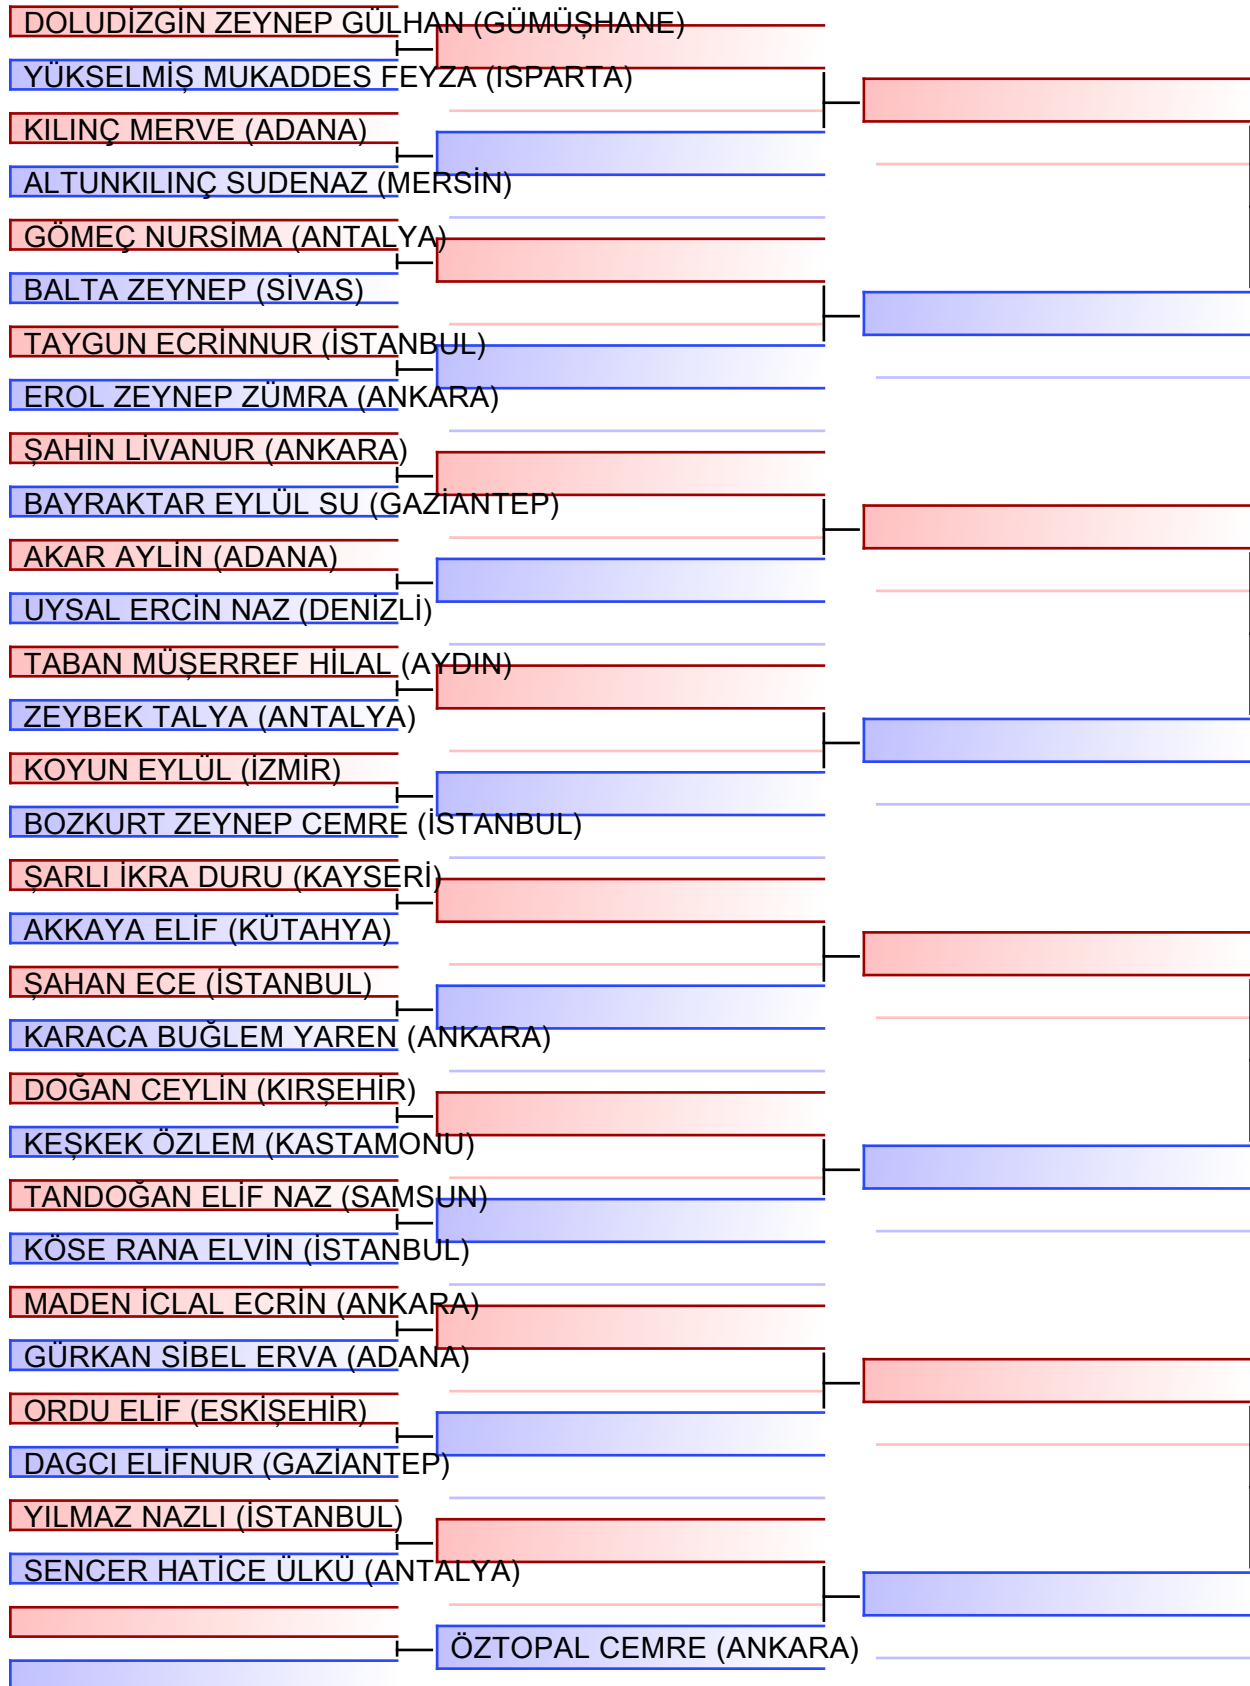

2012 DOĞ. KATA BAYAN YILDIZLAR
TÜRKİYE KARATE YILDIZLAR ŞAMPİYONASI, ADA

Tatami

Pool
1/4

Referees:			

2012 DOĞ. KATA BAYAN YILDIZLAR
TÜRKİYE KARATE YILDIZLAR ŞAMPİYONASI, ADA

Tatami

Pool
2/4

NIYAZI NURIYE GAMZE (AYDIN)	
YILMAZ ZEYNEP ELA (TRABZON)	
KAYA HÜMA ZEYNEP (BİLECİK)	
TERZİ FİRDEVS (ANKARA)	
KUTLU ELİF BEREN (SAMSUN)	
YİĞİT FATMA NUR (KAYSERİ)	
GÜNNAR BUĞLEM (ADANA)	
TURAN BETÜL SAHRA (İSTANBUL)	
KOCA DERİN (İSTANBUL)	
EKİCİ HAVVA NUR (ADANA)	
ŞİMŞEK TUANA EYSAN (İZMİR)	
GÖKTÜRK ELİF SU (KÜTAHYA)	
ŞAHİN ECEMNAZ (ANTALYA)	
EROĞLU BAHAR (GAZİANTEP)	
	KILIÇ HURİYE ESMA (DENİZLİ)
KOÇ DEFNE (İSTANBUL)	
İNCE YURDANUR DERİN (ANTALYA)	
SAKALLIOĞLU ECRİN NİSA (KASTAMONU)	
TOLGUN SAHRA (BARTIN)	
ÖZDAMAR NEHİR (ANKARA)	
ÇAKIR ASYA (ÇANAKKALE)	
KARAKIŞ YAĞMUR (GİRESUN)	
GÜNAYDIN TUĞÇE (MALATYA)	
ÇÜMEN ECE (UŞAK)	
YILMAZ HATİCE (AFYONKARAHİSAR)	
BÜZRÜÇ DOĞA (AYDIN)	
ÜNAL ECE (ANKARA)	
ŞAHİN RÜMEYSA GÜL (İSTANBUL)	
SAYGILI ZEYNEP (ADANA)	
	BOZKURT İKRA NEVİN (DENİZLİ)

Referees:			

2012 DOĞ. KATA BAYAN YILDIZLAR
TÜRKİYE KARATE YILDIZLAR ŞAMPİYONASI, ADA

Tatami

Pool
3/4

Referees:			

2012 DOĞ. KATA BAYAN YILDIZLAR
TÜRKİYE KARATE YILDIZLAR ŞAMPİYONASI, ADA

Tatami

Pool
4/4