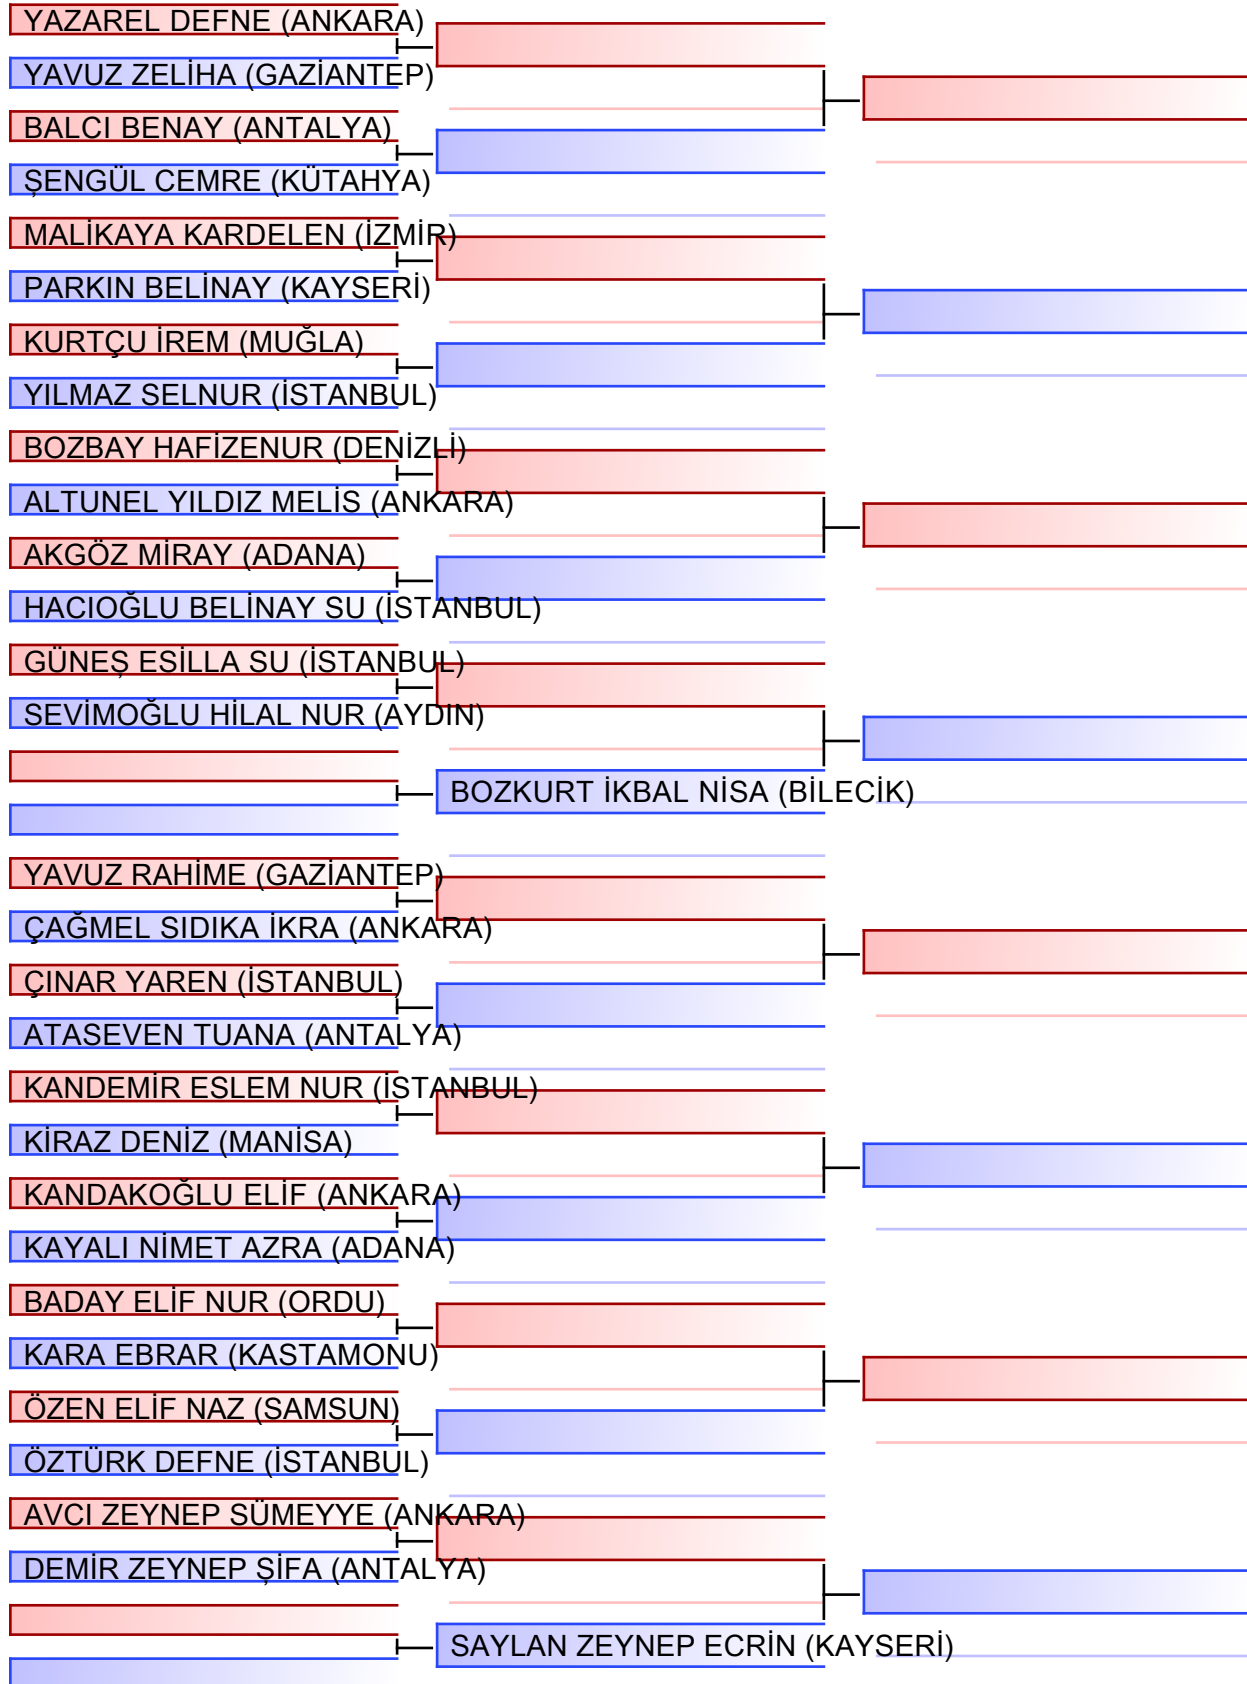

2012 DOĞ. KATA BAYAN YILDIZLAR
TÜRKİYE KARATE YILDIZLAR ŞAMPİYONASI, ADA

Tatami

Pool
1/4

Referees:			

2012 DOĞ. KATA BAYAN YILDIZLAR
TÜRKİYE KARATE YILDIZLAR ŞAMPİYONASI, ADA

Tatami

Pool
2/4

NIYAZI NURIYE GAMZE (AYDIN)	
YILMAZ ZEYNEP ELA (TRABZON)	
KAYA HÜMA ZEYNEP (BİLECİK)	
TERZİ FİRDEVS (ANKARA)	
KUTLU ELİF BEREN (SAMSUN)	
YİĞİT FATMA NUR (KAYSERİ)	
GÜNNAR BUĞLEM (ADANA)	
TURAN BETÜL SAHRA (İSTANBUL)	
KOCA DERİN (İSTANBUL)	
EKİCİ HAVVA NUR (ADANA)	
ŞİMŞEK TUANA EYSAN (İZMİR)	
GÖKTÜRK ELİF SU (KÜTAHYA)	
ŞAHİN ECEMNAZ (ANTALYA)	
EROĞLU BAHAR (GAZİANTEP)	
	KILIÇ HURİYE ESMA (DENİZLİ)
KOÇ DEFNE (İSTANBUL)	
İNCE YURDANUR DERİN (ANTALYA)	
SAKALLIOĞLU ECRİN NİSA (KASTAMONU)	
TOLGUN SAHRA (BARTIN)	
ÖZDAMAR NEHİR (ANKARA)	
ÇAKIR ASYA (ÇANAKKALE)	
KARAKIŞ YAĞMUR (GİRESUN)	
GÜNAYDIN TUĞÇE (MALATYA)	
ÇÜMEN ECE (UŞAK)	
YILMAZ HATİCE (AFYONKARAHİSAR)	
BÜZRÜÇ DOĞA (AYDIN)	
ÜNAL ECE (ANKARA)	
ŞAHİN RÜMEYSA GÜL (İSTANBUL)	
SAYGILI ZEYNEP (ADANA)	
	BOZKURT İKRA NEVİN (DENİZLİ)

Referees:			

2012 DOĞ. KATA BAYAN YILDIZLAR
TÜRKİYE KARATE YILDIZLAR ŞAMPİYONASI, ADA

Tatami

Pool
3/4

Referees:			

2012 DOĞ. KATA BAYAN YILDIZLAR
TÜRKİYE KARATE YILDIZLAR ŞAMPİYONASI, ADA

Tatami

Pool
4/4