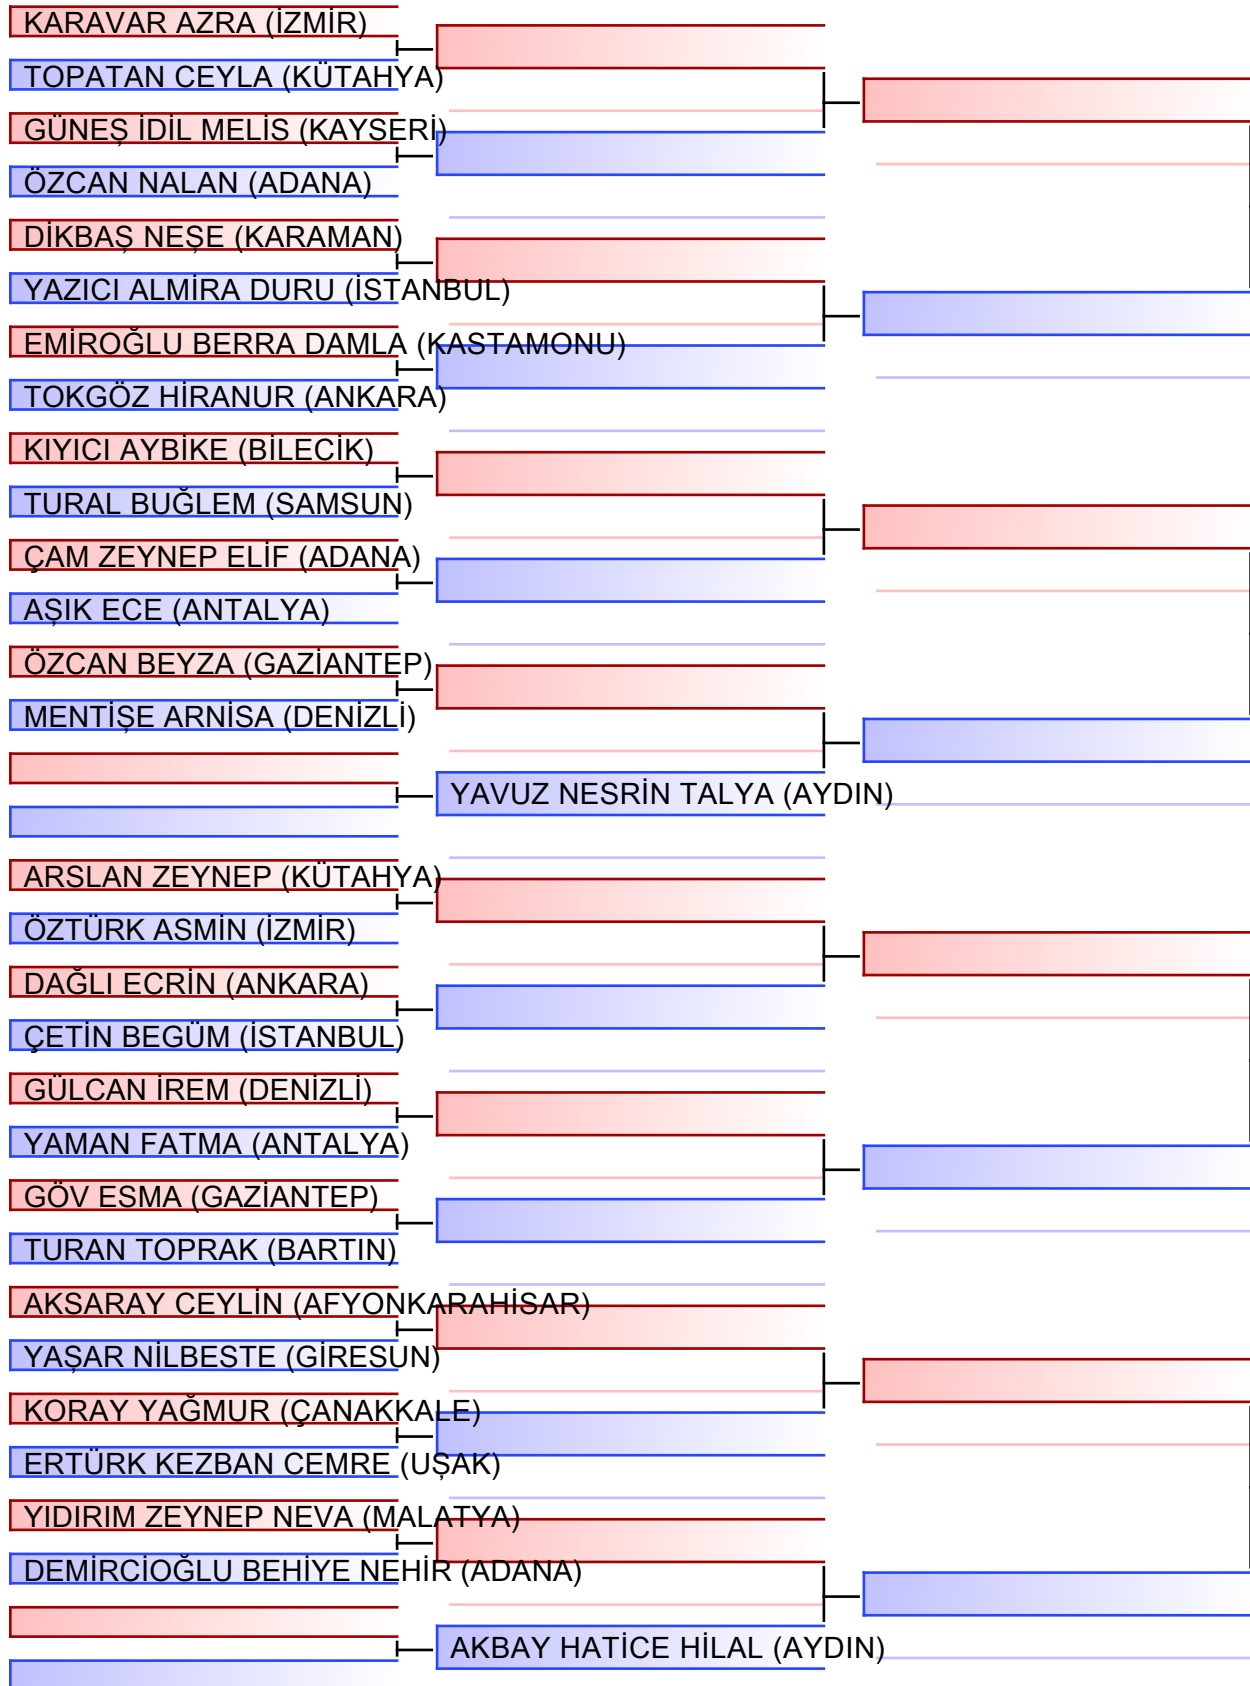

2012 DOĞ. KATA BAYAN YILDIZLAR
TÜRKİYE KARATE YILDIZLAR ŞAMPİYONASI, ADA

Tatami

Pool
1/4

Referees:			

2012 DOĞ. KATA BAYAN YILDIZLAR
TÜRKİYE KARATE YILDIZLAR ŞAMPİYONASI, ADA

Tatami

Pool
2/4

NIYAZI NURIYE GAMZE (AYDIN)	
YILMAZ ZEYNEP ELA (TRABZON)	
KAYA HÜMA ZEYNEP (BİLECİK)	
TERZİ FİRDEVS (ANKARA)	
KUTLU ELİF BEREN (SAMSUN)	
YİĞİT FATMA NUR (KAYSERİ)	
GÜNNAR BUĞLEM (ADANA)	
TURAN BETÜL SAHRA (İSTANBUL)	
KOCA DERİN (İSTANBUL)	
EKİCİ HAVVA NUR (ADANA)	
ŞİMŞEK TUANA EYSAN (İZMİR)	
GÖKTÜRK ELİF SU (KÜTAHYA)	
ŞAHİN ECEMNAZ (ANTALYA)	
EROĞLU BAHAR (GAZİANTEP)	
	KILIÇ HURİYE ESMA (DENİZLİ)
KOÇ DEFNE (İSTANBUL)	
İNCE YURDANUR DERİN (ANTALYA)	
SAKALLIOĞLU ECRİN NİSA (KASTAMONU)	
TOLGUN SAHRA (BARTIN)	
ÖZDAMAR NEHİR (ANKARA)	
ÇAKIR ASYA (ÇANAKKALE)	
KARAKIŞ YAĞMUR (GİRESUN)	
GÜNAYDIN TUĞÇE (MALATYA)	
ÇÜMEN ECE (UŞAK)	
YILMAZ HATİCE (AFYONKARAHİSAR)	
BÜZRÜÇ DOĞA (AYDIN)	
ÜNAL ECE (ANKARA)	
ŞAHİN RÜMEYSA GÜL (İSTANBUL)	
SAYGILI ZEYNEP (ADANA)	
	BOZKURT İKRA NEVİN (DENİZLİ)

Referees:			

2012 DOĞ. KATA BAYAN YILDIZLAR
TÜRKİYE KARATE YILDIZLAR ŞAMPİYONASI, ADA

Tatami

Pool
3/4

Referees:			

2012 DOĞ. KATA BAYAN YILDIZLAR
TÜRKİYE KARATE YILDIZLAR ŞAMPİYONASI, ADA

Tatami

Pool
4/4